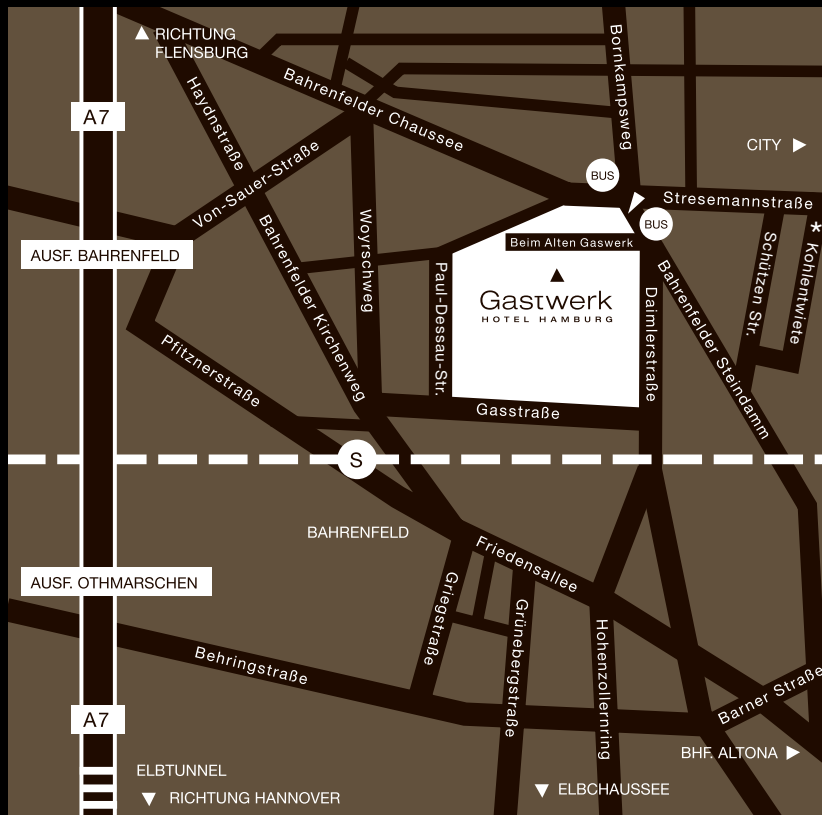

Reservierungscode *booking codes*

Amadeus	DS HAM 394
Worldspan	DS 05394
Sabre	DS 47921
Galileo/Apollo	DS 18888

Anfahrt *arrival*

- mit Auto *A7, Ausfahrt Bahrenfeld*
- by car *Autobahn A7, Bahrenfeld exit*
- mit Zug *Bahnhof Hamburg Altona*
- by train *Hamburg Altona station*
- Flugzeug *ca. 10 km v. Flughafen Fuhlsbüttel*
- by plane *approx. 10 km from Fuhlsbüttel airport*